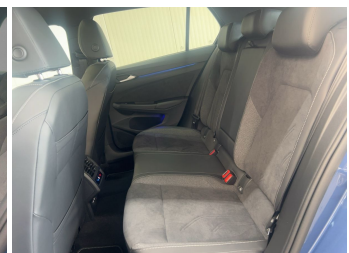

Fahrzeugausstattung

ABS	Abstandstempomat
Abstandswarner	Alarmanlage
Android auto	Anhängerkupplung schwenkbar
Apple carplay	Berganfahrassistent
Bluetooth	Bordcomputer
ESP	Einparkhilfe
Einparkhilfe Kamera	Einparkhilfe Sensoren hinten
Einparkhilfe Sensoren vorne	Fensterheber
Fernlichtassistent	Freisprecheinrichtung
Geschwindigkeitsbegrenzungsanlage	Innenspiegel automatisch abbl.
Isofix Beifahrer	Kindersitzbefestigung
Klimaautomatik	Klimaautomatik 3 zonen
Kurvenlicht	Led-Scheinwerfer
Led-Tagfahrlicht	Lederlenkrad
Leichtmetallfelgen	Lichtsensor
Lordosenstütze	Massagesitz
Metallic	Mittelarmlehne
Multifunktionslenkrad	Musikstreaming integriert
Müdigkeitswarnsystem	Navigationssystem
Nichtraucher Fahrzeug	Notbremsassistent
Notrufsystem	Pannenkitt
Panorama Dach	Regensensor
Reifen-winterreifen	Reifendruckkontrollsystem
Schaltwippen	Schiebedach
Servolenkung	Sitzheizung
Sportsitze	Sprachsteuerung
Spurhalteassistent	Start Stop Automatik
Tempomat	Touchscreen
Traktionskontrolle	Tuner oder Radio
USB	Verkehrszeichenerkennung
Wegfahrsperr	Winterpaket
Zentralverriegelung	ambientes Licht
beheizbares Lenkrad	dab-radio
elektrische Seitenspiegel	head-up display
induktionsladen Smartphones	mp3 Schnittstelle
schlüssellose Zentralsverriegelung	volldigitales Kombiinstrument