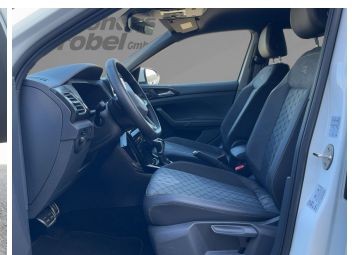

www.strobelkauftdeinauto.de

Wir bewerten Ihr Fahrzeug kostenlos!
Geben Sie einfach Ihre Fahrzeug-Daten ein

1. 1 Fahrzeugdaten
2. 2 Kontaktdaten
3. 3 Bewertung

Autohaus Strobel GmbH
Kirschenleite 20 · 91220 Schnaittach · ☎ 09153/92650