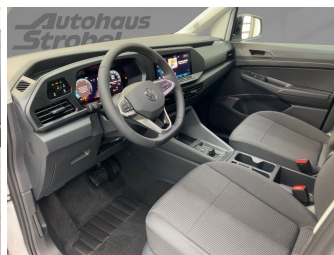

Fahrzeugausstattung

Abstandswarner	Bluetooth
Bordcomputer	Einparkhilfe
Einparkhilfe Kamera	Einparkhilfe Sensoren hinten
Einparkhilfe Sensoren vorne	Freisprecheinrichtung
Innenspiegel automatisch abbl.	Klimaanlage
Klimaanlage	Lederlenkrad
Lichtsensoren	Mittelarmlehne
Multifunktionslenkrad	Müdigkeitswarnsystem
Nichtraucher Fahrzeug	Notbremsassistent
Notrufsystem	Pannenkitt
Regensensor	Reifen-allwetterreifen
Reifendruckkontrollsystem	Schaltwippen
Schiebetür	Schiebetür rechts
Servolenkung	Sitzheizung
Spurhalteassistent	Start Stop Automatik
Tagfahrlicht	Tempomat
Tuner oder Radio	USB
Verkehrszeichenerkennung	Wegfahrsperre
Winterpaket	Zentralverriegelung
elektrische Seitenspiegel	schlüssellose Zentralsverriegelung
volldigitales Kombiinstrument